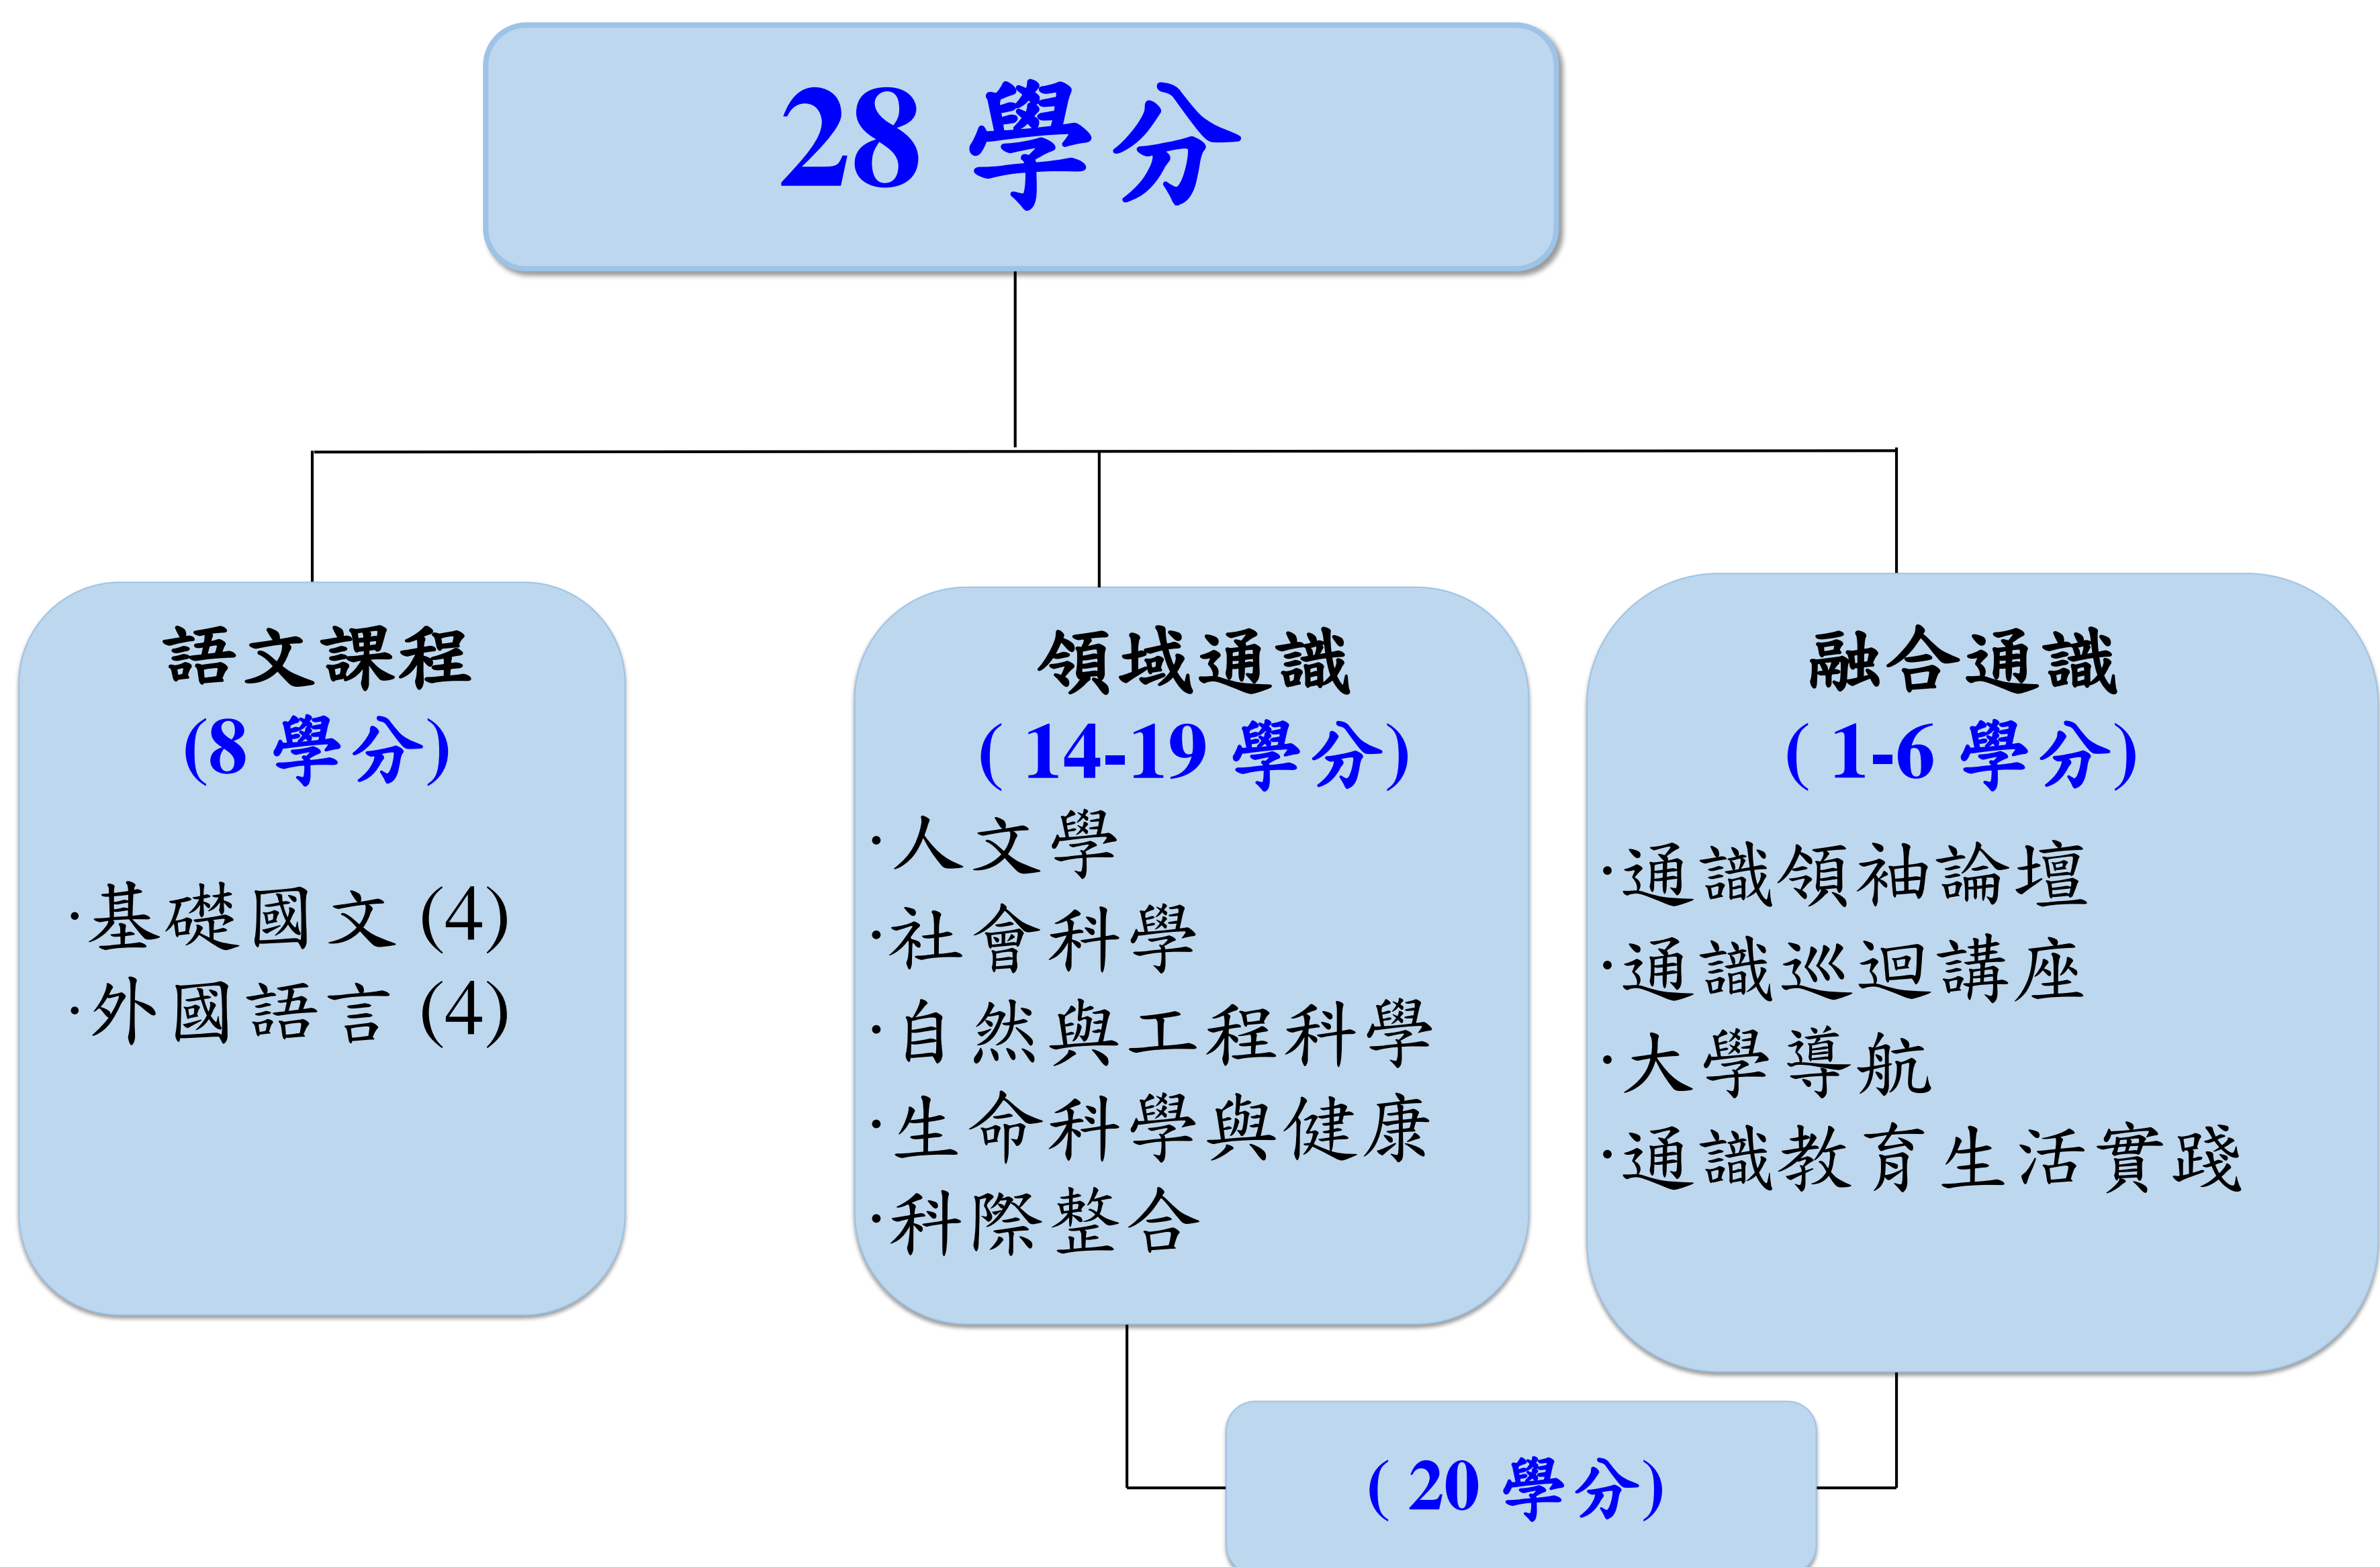

通識課程學分架構

104 學年度入學生適用

105 學年度入學生適用

通識課程學分架構

106 & 107 學年度入學生適用

108 學年度起入學生適用