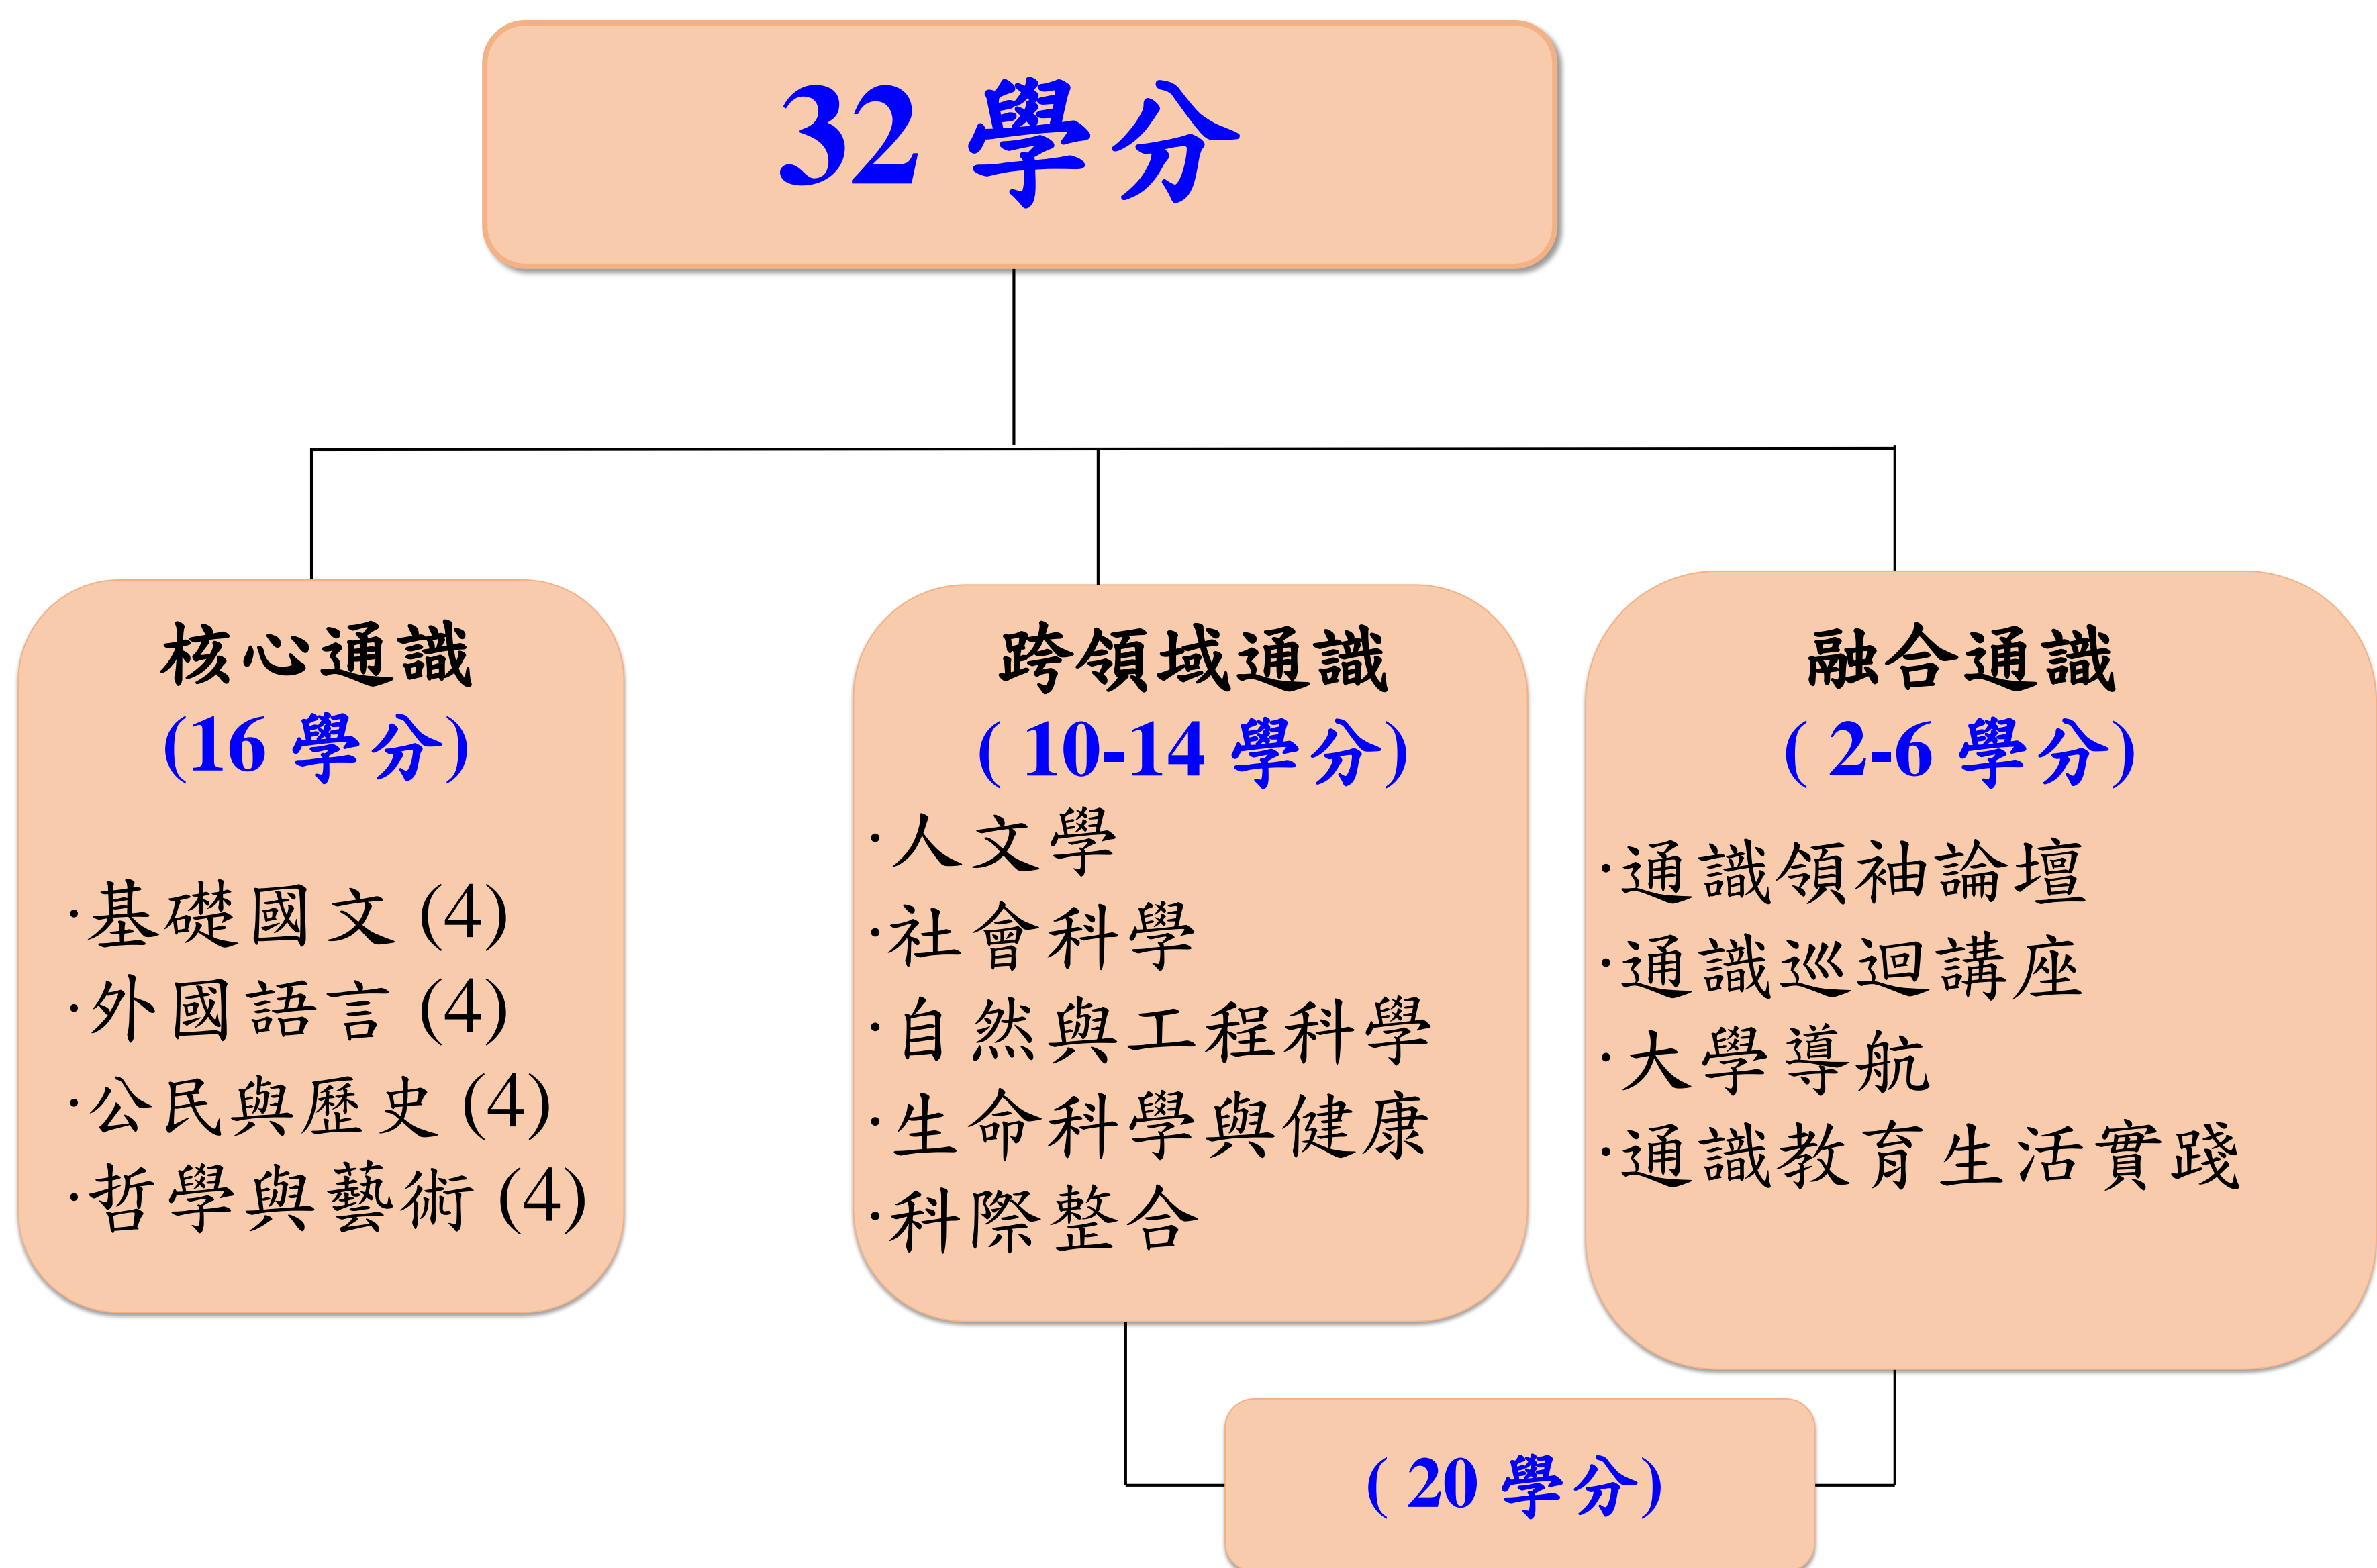

通識課程學分架構

104 學年度入學生適用

105 學年度入學生適用

通識課程學分架構

106 & 107 學年度入學生適用

108 學年度起入學生適用