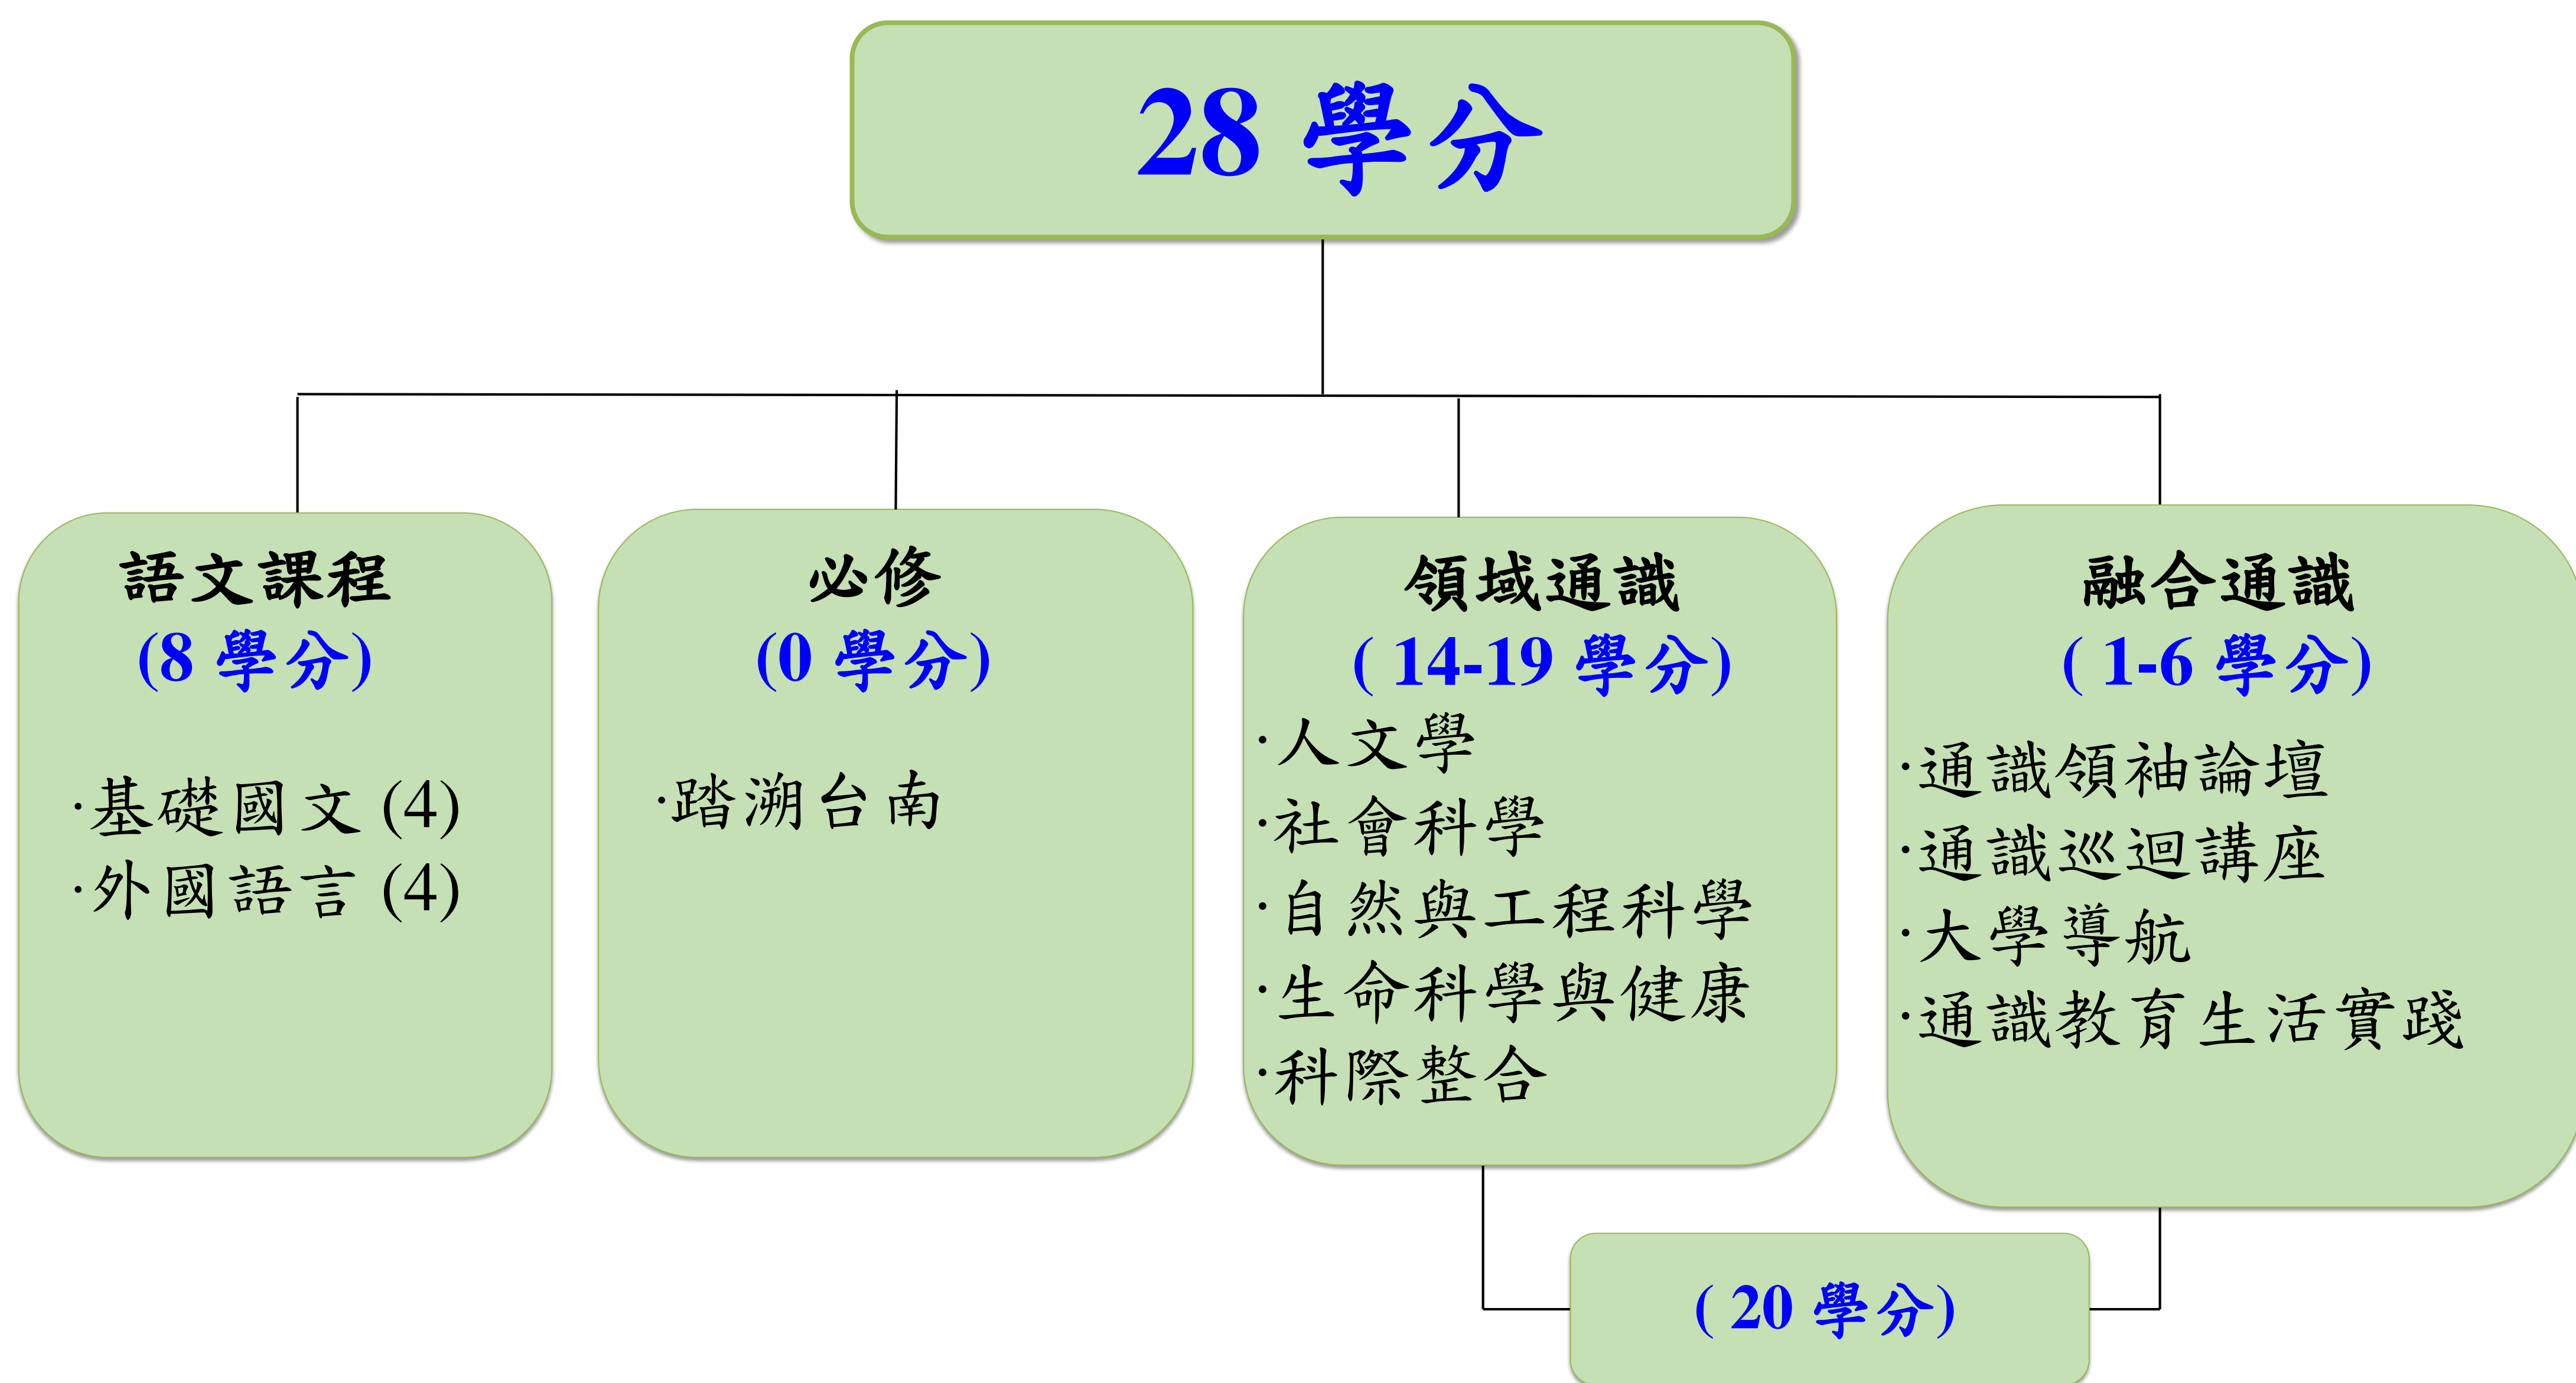

通識課程學分架構

104 學年度入學生適用

105 學年度入學生適用

通識課程學分架構

106 & 107 學年度入學生適用

108 學年度起入學生適用